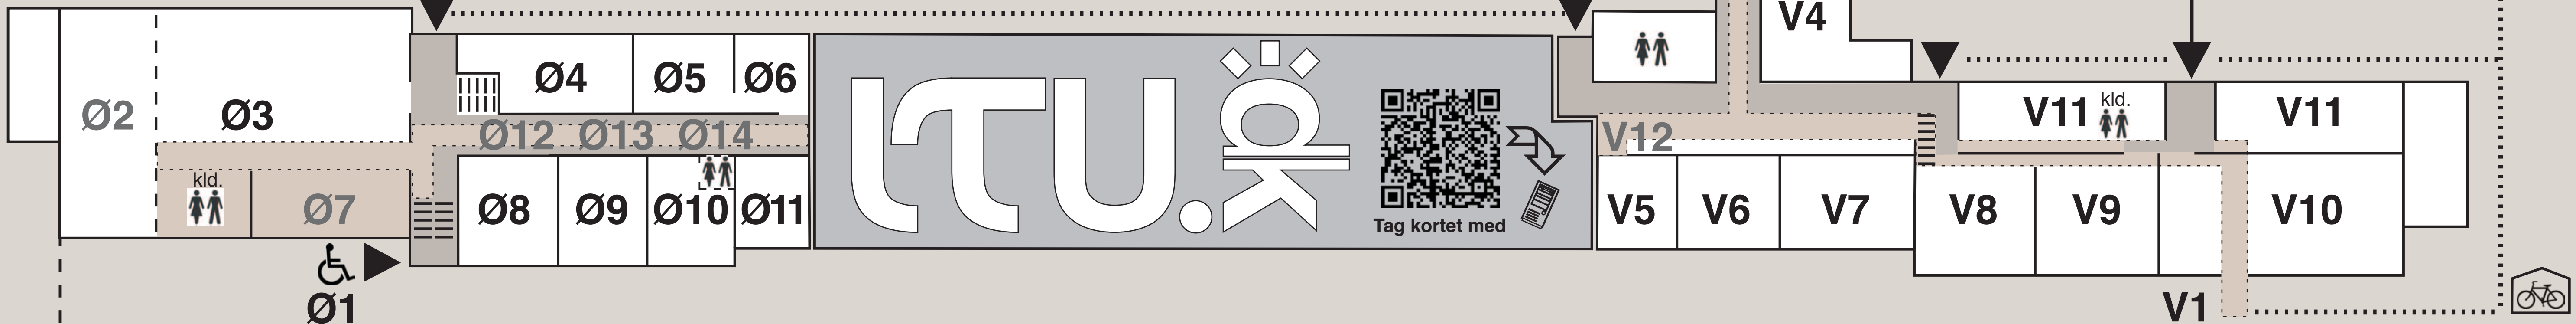

- Siesta Sal / Kantine - Ø3
- Teknisk Service - (kld.) Ø7
- Musik (kld.) - Ø2
- Krearum - Ø8
- Spejlsalen - (kld.) Ø12
- Medie 'Ellywood' Ø13
- 'LTUUndergrunden' - (kld.) Ø14

Erhvervsakademiet  
Handelsskolen  
København Nord  
Reception ↑

- Indgang kld. (Fitness) - V1
- Lærerværelse / US Kontor aften - V8
- 'Kernen' - V4
- Fysik - V6
- Auditorie - V9
- Gymnastiksal - V10
- Teatersal (kld.) - V12

**KONTOR**  
☎ 45 28 44 80

**LTU ØST**

Lyngby-Taarbæk Ungdomsskole  
10. klassescetret

**LTU VEST**

Gyrith Lemchesvej 20